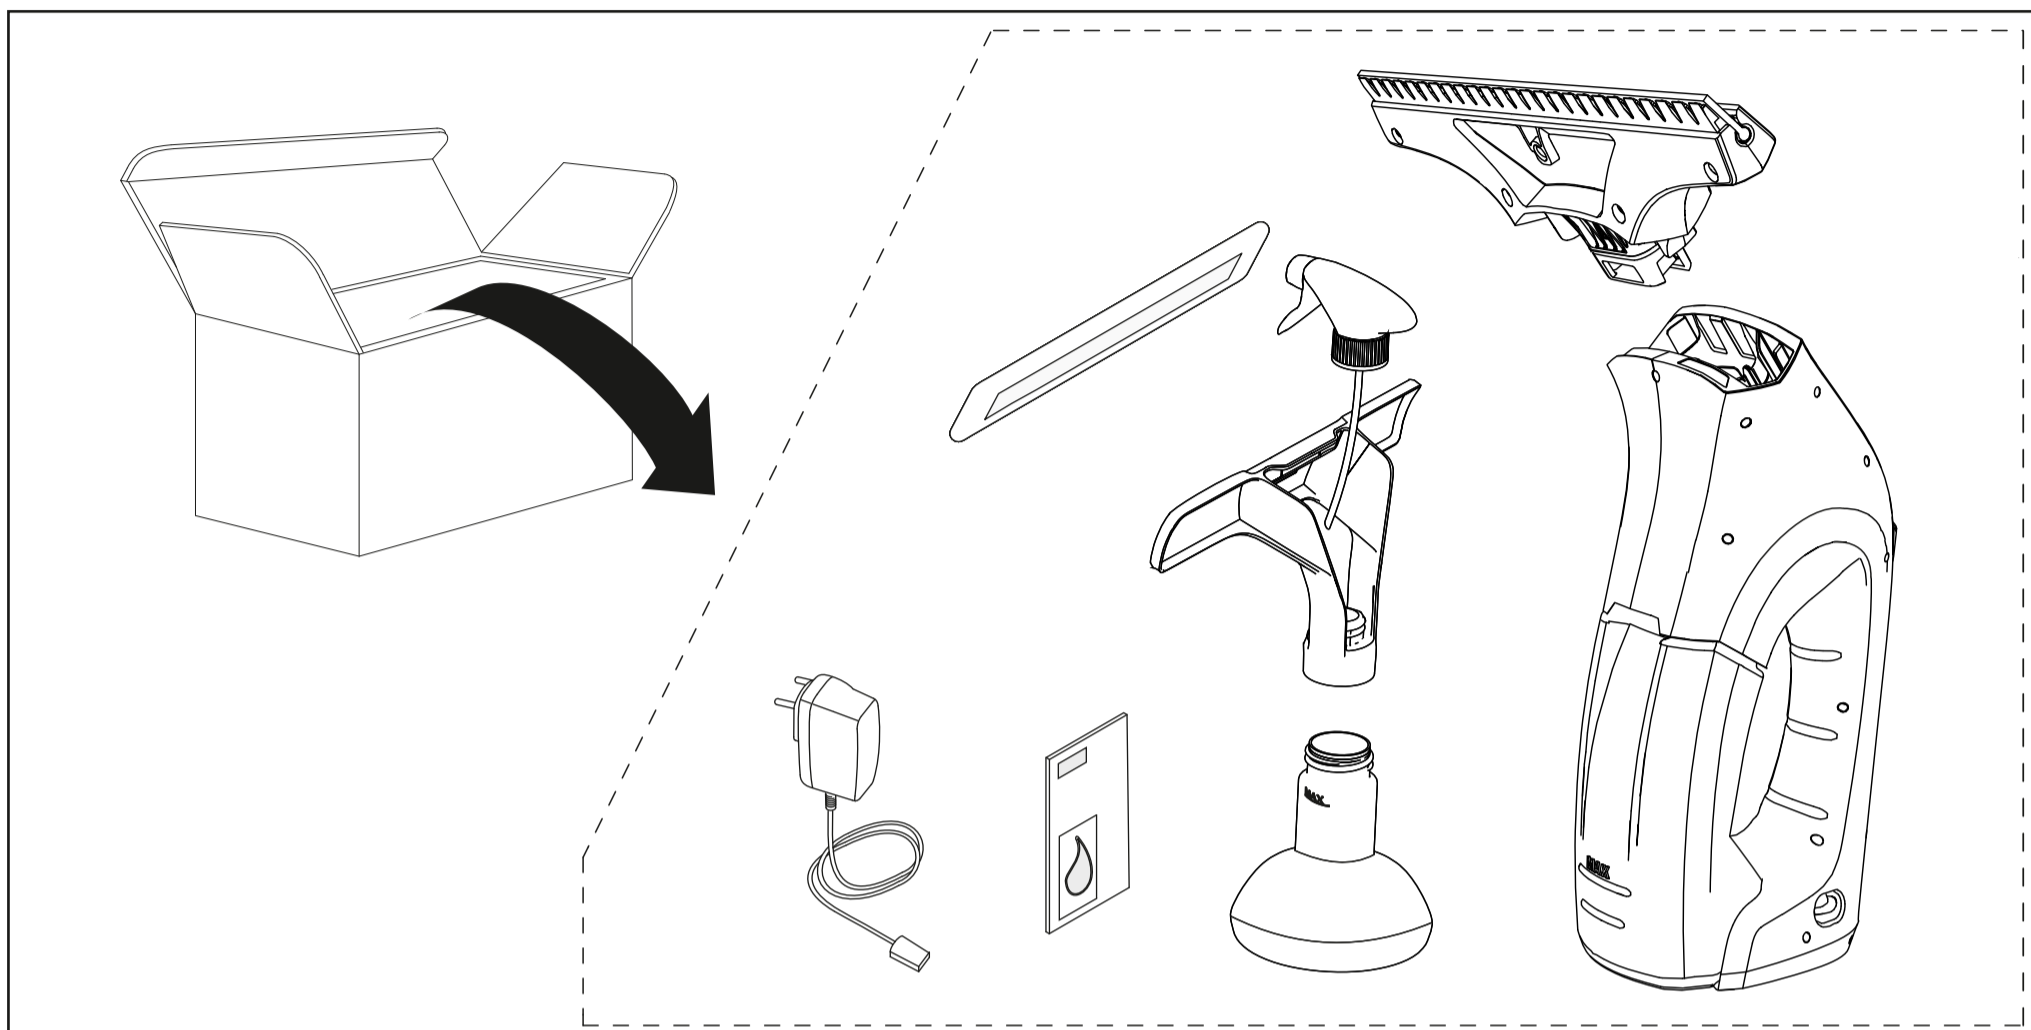

WV 1 Plus

[V=] Li-Ion	3,65 V		5,5 V 600 mA		0,5 kg
nom	10 W		IPX4		100 min
	7,84 Wh		100 ml		25 min
	2150 mAh		51 db(A)		

CONSUMO DE ENERGIA
 1. En Operación: 4,1515 Wh
 2. En Modo de Espera: 0,0168 Wh
 Modelo: WV 1 Plus